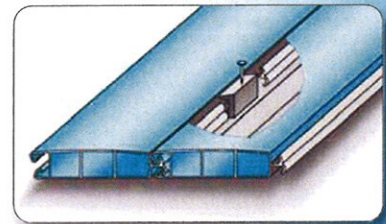

Light-Profil

Standard-Profil

Solar-Profil

**Mögen Sie Ihre Rollladenstäbe lieber farbig oder transparent? Oder legen Sie besonderen Wert auf umweltfreundliche Solarstäbe? Sie haben die Wahl.**

Alle *grando* Profile werden in Handarbeit und mittels Spezialversiegelung luft- und wasserdicht verschlossen. So sind fließende Übergänge der Rollladenstäbe auch bei freien Beckenformen möglich. Jeder *grando* Rollladenstab wird als Dreikammer-Hohlprofil gefertigt. Hier können Sie zwischen verschiedenen Stärken, Materialien, Farben und Funktionen wählen.

**grando Solarprofil – ein doppeltes Energieplus**

*grando* Schwimmbad-Abdeckungen mit Solarprofilen nutzen zusätzlich die kostenlose Kraft der Sonne, um Ihr Schwimmbaden aufzuheizen. Die speziellen Solarprofile nehmen mit ihrer transluzenten Oberfläche die Sonnenstrahlen auf, speichern die Wärme und leiten sie über die schwarze Unterseite ans Beckenwasser weiter. Das ist Energie- und Kosteneffizienz in doppelter Hinsicht.

**DIE VIELFALT DER PROFILE**

Versiegelung

Arretierung

**Farben**

Drucktechnische Farbabweichungen sind möglich.

**Die Profile im Überblick**

Für Abdeckungstyp	Light-Profil Light	Standard-Profil Alle anderen Typen	
		PVC	Polycarbonat
Material	PVC	PVC	Polycarbonat
Farben	Weiß, Blau	Weiß, Blau, Grau, Sand, Solar, Transparent	Solar, Transparent
Beschreibung	3-Kammer-Hohlprofil Einhakensystem 10 mm hoch 60 mm breit	3-Kammer-Hohlprofil Doppelhaken 14 mm hoch 60 mm breit	3-Kammer-Hohlprofil Doppelhaken 14 mm hoch 60 mm breit
Charakteristik	Leichte Wölbung ermöglicht geringen Wickelballen	Die opaken Profile sind als Wendeprofil konzipiert. Das erleichtert die Reinigung.	Durch die besonderen Materialeigenschaften ist dieses Profil für erhöhte Anforderungen geeignet.