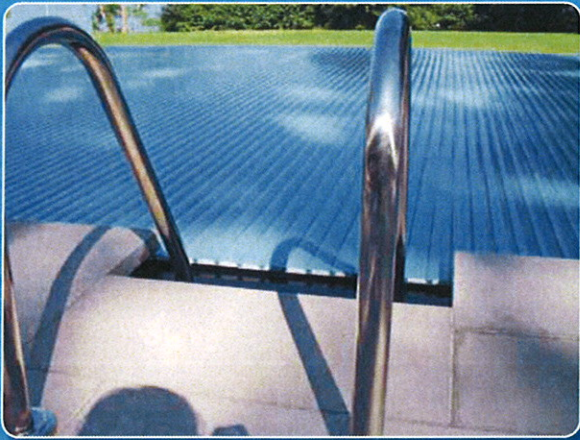

Light-Profil

Standard-Profil

Solar-Profil

**Mögen Sie Ihre Rollladenstäbe lieber farbig oder transparent? Oder legen Sie besonderen Wert auf umweltfreundliche Solarstäbe? Sie haben die Wahl.**

Alle *grando* Profile werden in Handarbeit und mittels Spezialversiegelung luft- und wasserdicht verschlossen. So sind fließende Übergänge der Rollladenstäbe auch bei freien Beckenformen möglich. Jeder *grando* Rollladenstab wird als Dreikammer-Hohlprofil gefertigt. Hier können Sie zwischen verschiedenen Stärken, Materialien, Farben und Funktionen wählen.

**grando Solarprofil – ein doppeltes Energieplus**

*grando* Schwimmbad-Abdeckungen mit Solarprofilen nutzen zusätzlich die kostenlose Kraft der Sonne, um Ihr Schwimmbaden aufzuheizen. Die speziellen Solarprofile nehmen mit ihrer transluzenten Oberfläche die Sonnenstrahlen auf, speichern die Wärme und leiten sie über die schwarze Unterseite ans Beckenwasser weiter. Das ist Energie- und Kosteneffizienz in doppelter Hinsicht.

**DIE VIELFALT DER PROFILE**

Versiegelung

Arretierung

**Farben**

Drucktechnische Farbabweichungen sind möglich.

**Die Profile im Überblick**

Für Abdeckungstyp	Light-Profil Light	Standard-Profil Alle anderen Typen	
		PVC	Polycarbonat
Material	PVC	PVC	Polycarbonat
Farben	Weiß, Blau	Weiß, Blau, Grau, Sand, Solar, Transparent	Solar, Transparent
Beschreibung	3-Kammer-Hohlprofil Einhakensystem 10 mm hoch 60 mm breit	3-Kammer-Hohlprofil Doppelhaken 14 mm hoch 60 mm breit	3-Kammer-Hohlprofil Doppelhaken 14 mm hoch 60 mm breit
Charakteristik	Leichte Wölbung ermöglicht geringen Wickelballen	Die opaken Profile sind als Wendeprofil konzipiert. Das erleichtert die Reinigung.	Durch die besonderen Materialeigenschaften ist dieses Profil für erhöhte Anforderungen geeignet.