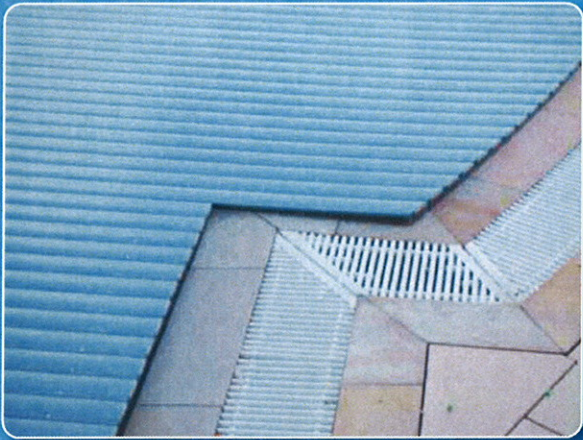

Light-Profil

Standard-Profil

Solar-Profil

**Mögen Sie Ihre Rollladenstäbe lieber farbig oder transparent? Oder legen Sie besonderen Wert auf umweltfreundliche Solarstäbe? Sie haben die Wahl.**

Alle *grando* Profile werden in Handarbeit und mittels Spezialversiegelung luft- und wasserdicht verschlossen. So sind fließende Übergänge der Rollladenstäbe auch bei freien Beckenformen möglich. Jeder *grando* Rollladenstab wird als Dreikammer-Hohlprofil gefertigt. Hier können Sie zwischen verschiedenen Stärken, Materialien, Farben und Funktionen wählen.

**grando Solarprofil – ein doppeltes Energieplus**

*grando* Schwimmbad-Abdeckungen mit Solarprofilen nutzen zusätzlich die kostenlose Kraft der Sonne, um Ihr Schwimmbaden aufzuheizen. Die speziellen Solarprofile nehmen mit ihrer transluzenten Oberfläche die Sonnenstrahlen auf, speichern die Wärme und leiten sie über die schwarze Unterseite ans Beckenwasser weiter. Das ist Energie- und Kosteneffizienz in doppelter Hinsicht.

**DIE VIELFALT DER PROFILE**

Versiegelung

Arretierung

**Farben**

Drucktechnische Farbabweichungen sind möglich.

**Die Profile im Überblick**

Für Abdeckungstyp	Light-Profil Light	Standard-Profil Alle anderen Typen	
		PVC	Polycarbonat
Material	PVC	PVC	Polycarbonat
Farben	Weiß, Blau	Weiß, Blau, Grau, Sand, Solar, Transparent	Solar, Transparent
Beschreibung	3-Kammer-Hohlprofil Einhakensystem 10 mm hoch 60 mm breit	3-Kammer-Hohlprofil Doppelhaken 14 mm hoch 60 mm breit	3-Kammer-Hohlprofil Doppelhaken 14 mm hoch 60 mm breit
Charakteristik	Leichte Wölbung ermöglicht geringen Wickelballen	Die opaken Profile sind als Wendeprofil konzipiert. Das erleichtert die Reinigung.	Durch die besonderen Materialeigenschaften ist dieses Profil für erhöhte Anforderungen geeignet.