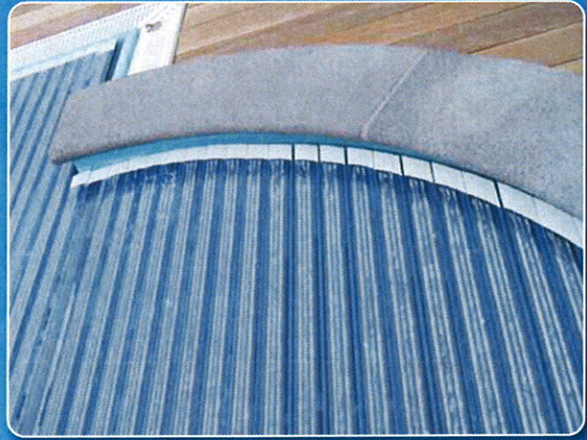

Light-Profil

Standard-Profil

Solar-Profil

**Mögen Sie Ihre Rollladenstäbe lieber farbig oder transparent? Oder legen Sie besonderen Wert auf umweltfreundliche Solarstäbe? Sie haben die Wahl.**

Alle *grando* Profile werden in Handarbeit und mittels Spezialversiegelung luft- und wasserdicht verschlossen. So sind fließende Übergänge der Rollladenstäbe auch bei freien Beckenformen möglich. Jeder *grando* Rollladenstab wird als Dreikammer-Hohlprofil gefertigt. Hier können Sie zwischen verschiedenen Stärken, Materialien, Farben und Funktionen wählen.

**grando Solarprofil – ein doppeltes Energieplus**

*grando* Schwimmbad-Abdeckungen mit Solarprofilen nutzen zusätzlich die kostenlose Kraft der Sonne, um Ihr Schwimmbaden aufzuheizen. Die speziellen Solarprofile nehmen mit ihrer transluzenten Oberfläche die Sonnenstrahlen auf, speichern die Wärme und leiten sie über die schwarze Unterseite ans Beckenwasser weiter. Das ist Energie- und Kosteneffizienz in doppelter Hinsicht.

**DIE VIELFALT DER PROFILE**

Versiegelung

Arretierung

**Farben**

Drucktechnische Farbabweichungen sind möglich.

**Die Profile im Überblick**

Für Abdeckungstyp	Light-Profil Light	Standard-Profil Alle anderen Typen	
		PVC	Polycarbonat
Material	PVC	PVC	Polycarbonat
Farben	Weiß, Blau	Weiß, Blau, Grau, Sand, Solar, Transparent	Solar, Transparent
Beschreibung	3-Kammer-Hohlprofil Einhakensystem 10 mm hoch 60 mm breit	3-Kammer-Hohlprofil Doppelhaken 14 mm hoch 60 mm breit	3-Kammer-Hohlprofil Doppelhaken 14 mm hoch 60 mm breit
Charakteristik	Leichte Wölbung ermöglicht geringen Wickelballen	Die opaken Profile sind als Wendeprofil konzipiert. Das erleichtert die Reinigung.	Durch die besonderen Materialeigenschaften ist dieses Profil für erhöhte Anforderungen geeignet.