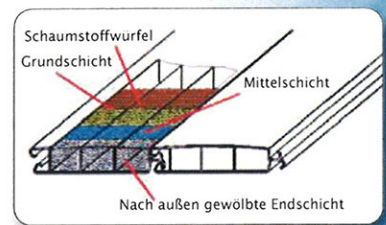

Light-Profil

Standard-Profil

Solar-Profil

**Mögen Sie Ihre Rollladenstäbe lieber farbig oder transparent? Oder legen Sie besonderen Wert auf umweltfreundliche Solarstäbe? Sie haben die Wahl.**

Alle *grando* Profile werden in Handarbeit und mittels Spezialversiegelung luft- und wasserdicht verschlossen. So sind fließende Übergänge der Rollladenstäbe auch bei freien Beckenformen möglich. Jeder *grando* Rollladenstab wird als Dreikammer-Hohlprofil gefertigt. Hier können Sie zwischen verschiedenen Stärken, Materialien, Farben und Funktionen wählen.

**grando Solarprofil – ein doppeltes Energieplus**

*grando* Schwimmbad-Abdeckungen mit Solarprofilen nutzen zusätzlich die kostenlose Kraft der Sonne, um Ihr Schwimmbaden aufzuheizen. Die speziellen Solarprofile nehmen mit ihrer transluzenten Oberfläche die Sonnenstrahlen auf, speichern die Wärme und leiten sie über die schwarze Unterseite ans Beckenwasser weiter. Das ist Energie- und Kosteneffizienz in doppelter Hinsicht.

**DIE VIELFALT DER PROFILE**

Versiegelung

Arretierung

**Farben**

Drucktechnische Farbabweichungen sind möglich.

**Die Profile im Überblick**

Für Abdeckungstyp	Light-Profil Light	Standard-Profil Alle anderen Typen	
		PVC	Polycarbonat
Material	PVC	PVC	Polycarbonat
Farben	Weiß, Blau	Weiß, Blau, Grau, Sand, Solar, Transparent	Solar, Transparent
Beschreibung	3-Kammer-Hohlprofil Einhakensystem 10 mm hoch 60 mm breit	3-Kammer-Hohlprofil Doppelhaken 14 mm hoch 60 mm breit	3-Kammer-Hohlprofil Doppelhaken 14 mm hoch 60 mm breit
Charakteristik	Leichte Wölbung ermöglicht geringen Wickelballen	Die opaken Profile sind als Wendeprofil konzipiert. Das erleichtert die Reinigung.	Durch die besonderen Materialeigenschaften ist dieses Profil für erhöhte Anforderungen geeignet.