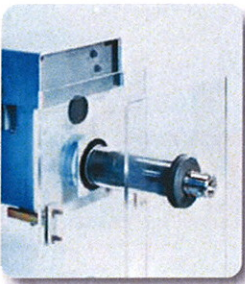

Unterirdischer Antrieb

Meist befinden sich die Antriebe für unterirdische Anlagen in einem separaten Motorschacht und sind mittels Wanddurchführung mit der Aufwickelwelle verbunden. Ist dies einmal nicht möglich, kann ein Rohrmotor eingesetzt werden.

ZUFRIEDENE KUNDEN
SIND UNSER ANTRIEB