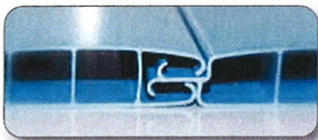

Light-Profil

Standard-Profil

Solar-Profil

**Mögen Sie Ihre Rollladenstäbe lieber farbig oder transparent? Oder legen Sie besonderen Wert auf umweltfreundliche Solarstäbe? Sie haben die Wahl.**

Alle *grando* Profile werden in Handarbeit und mittels Spezialversiegelung luft- und wasserdicht verschlossen. So sind fließende Übergänge der Rollladenstäbe auch bei freien Beckenformen möglich. Jeder *grando* Rollladenstab wird als Dreikammer-Hohlprofil gefertigt. Hier können Sie zwischen verschiedenen Stärken, Materialien, Farben und Funktionen wählen.

**grando Solarprofil – ein doppeltes Energieplus**

*grando* Schwimmbad-Abdeckungen mit Solarprofilen nutzen zusätzlich die kostenlose Kraft der Sonne, um Ihr Schwimmbaden aufzuheizen. Die speziellen Solarprofile nehmen mit ihrer transluzenten Oberfläche die Sonnenstrahlen auf, speichern die Wärme und leiten sie über die schwarze Unterseite ans Beckenwasser weiter. Das ist Energie- und Kosteneffizienz in doppelter Hinsicht.

**DIE VIELFALT DER PROFILE**

Versiegelung

Arretierung

**Farben**

Drucktechnische Farbabweichungen sind möglich.

**Die Profile im Überblick**

Für Abdeckungstyp	Light-Profil Light	Standard-Profil Alle anderen Typen	
		PVC	Polycarbonat
Material	PVC	PVC	Polycarbonat
Farben	Weiß, Blau	Weiß, Blau, Grau, Sand, Solar, Transparent	Solar, Transparent
Beschreibung	3-Kammer-Hohlprofil Einhakensystem 10 mm hoch 60 mm breit	3-Kammer-Hohlprofil Doppelhaken 14 mm hoch 60 mm breit	3-Kammer-Hohlprofil Doppelhaken 14 mm hoch 60 mm breit
Charakteristik	Leichte Wölbung ermöglicht geringen Wickelballen	Die opaken Profile sind als Wendeprofil konzipiert. Das erleichtert die Reinigung.	Durch die besonderen Materialeigenschaften ist dieses Profil für erhöhte Anforderungen geeignet.